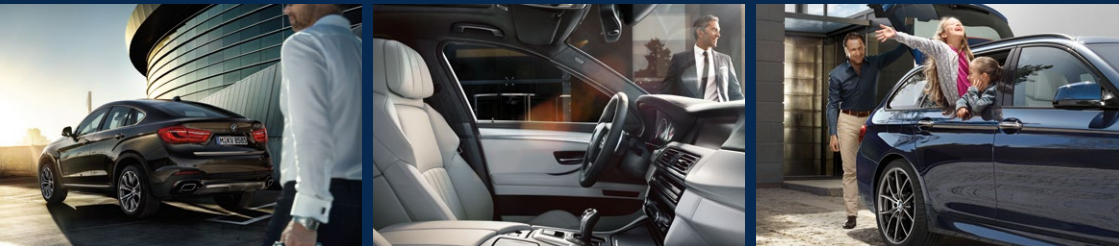

# EXKLUSIVITÄT MIETEN. EMOTIONEN ERFAHREN.

**JETZT  
NEU!**

**AUCH  
LANGZEIT-  
MIETE**

Als Ihre regionale Autovermietung von Riller & Schnauck steht unser Team bereits seit 1993 für den perfekten Vermietervice. Für jeden Anlass können wir Ihnen das passende Premiumfahrzeug zu besonders günstigen Konditionen anbieten. Wir erweitern für Sie stetig unser Produktportfolio und halten immer die neuesten Modelle bereit. Mittlerweile verfügen wir über eine breite Flotte der Marken BMW, BMW i, BMW i-Performance, MINI, Land Rover und Jaguar sowie Nutzfahrzeuge von VW und Mercedes.

FZG	Fahrzeugtyp	Tag (24 h) 150 km*	Tag (24 h) 600 km*	Wochenende Fr. 12:00 – Mo.9:00 800 km*	Monat (28 Tage) 2.800 km	Mehr km* in €
<b>Standard</b>						
A1	Mini One First	45,-	65,-	95,-	595,-	0,18
S1 (AHK)	BMW 1er	55,-	85,-	125,-	695,-	0,21
S2	MINI COOPER	55,-	85,-	125,-	695,-	0,21
<b>Classic</b>						
C2	BMW 2er Active Tourer	65,-	115,-	145,-	795,-	0,25
C4	MINI Countryman	65,-	115,-	145,-	795,-	0,25
C1	MINI Clubman	65,-	115,-	145,-	795,-	0,25
C6	BMW 3er	95,-	135,-	195,-	945,-	0,31
C7 (AHK)	BMW 3er Touring	95,-	135,-	195,-	945,-	0,31
C9	Jaguar XE 20d R-Sport	95,-	135,-	195,-	945,-	0,31
<b>Luxus</b>						
L2	BMW 4er Gran Coupé	135,-	175,-	295,-	1.295,-	0,38
L3	BMW 5er	135,-	175,-	295,-	1.295,-	0,38
L4 (AHK)	BMW 5er Touring	135,-	175,-	295,-	1.295,-	0,38
L5	Jaguar XF	135,-	175,-	295,-	1.295,-	0,38
<b>Premium</b>						
L9	BMW 640xDrive GT	215,-	275,-	495,-	1.995,-	0,48
L7	Jaguar F-Type Coupé	215,-	275,-	495,-	1.995,-	0,48